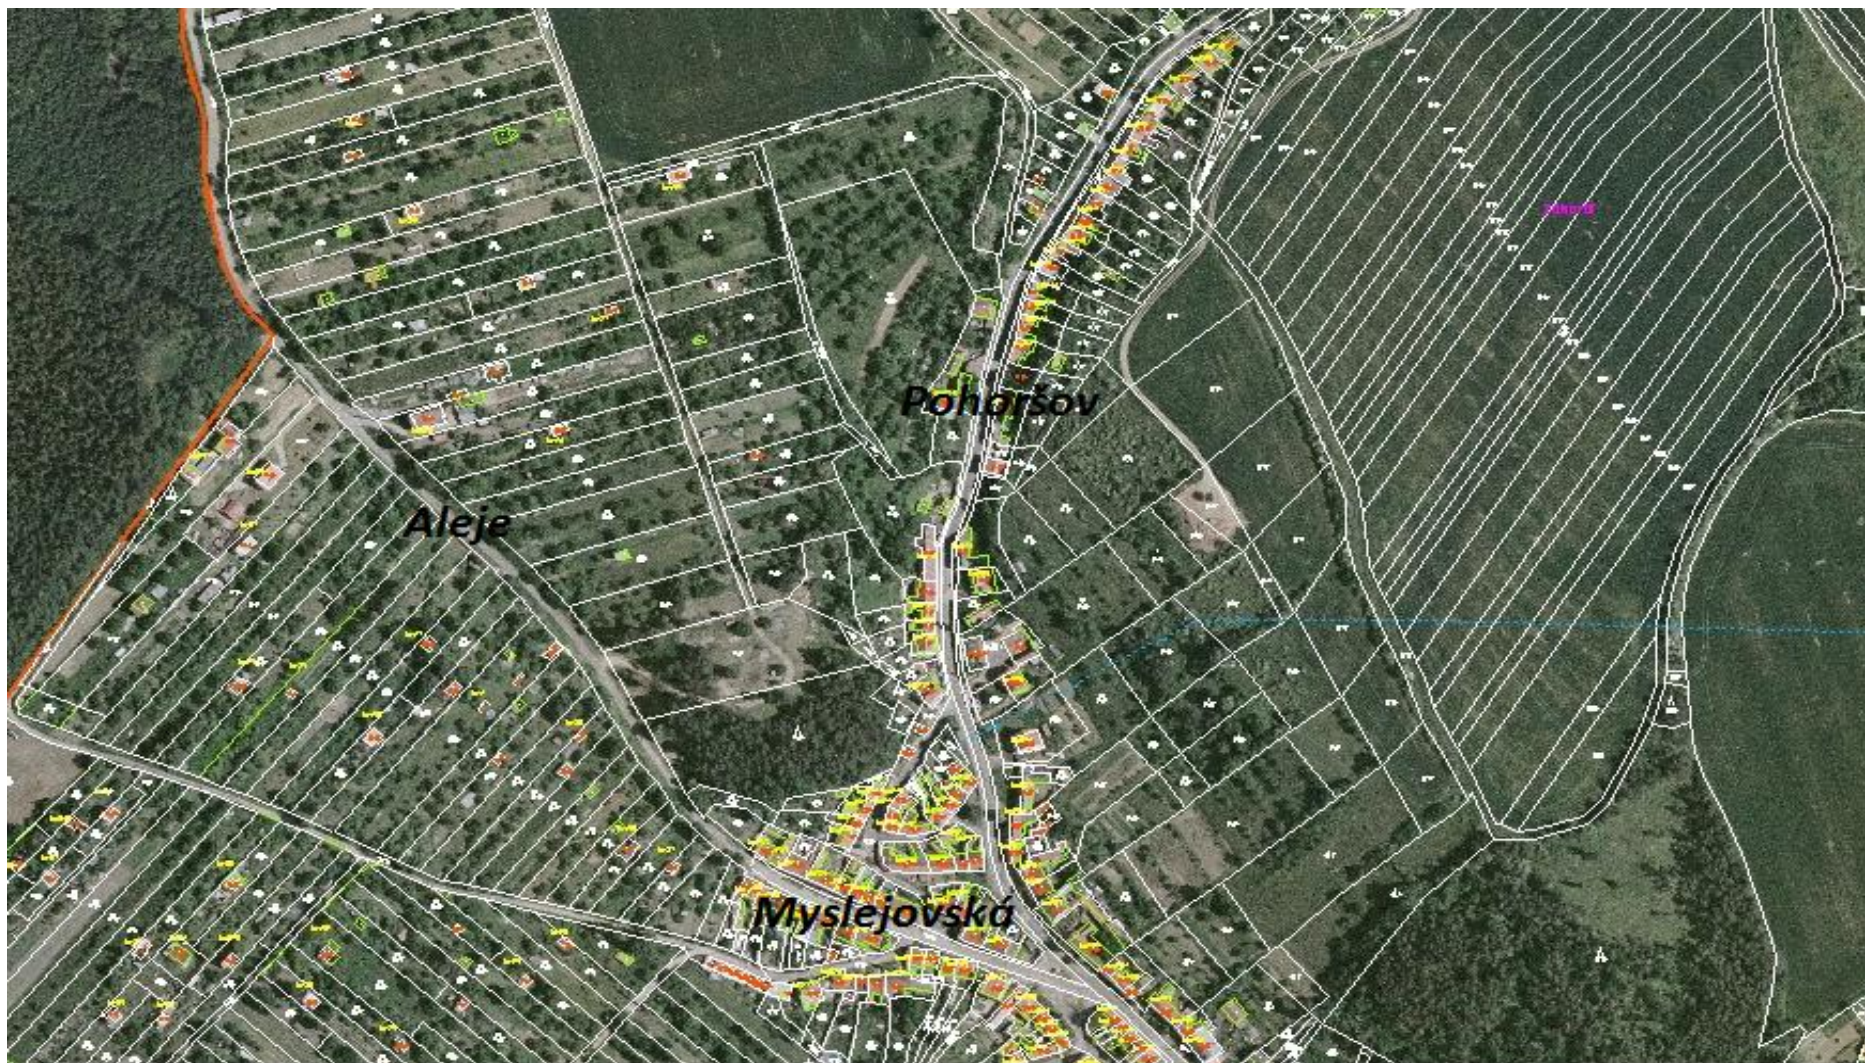

Popis ulic: Myslejovská; Aleje; Pohoršov 2/2.

VEŘEJNÉ PROSTRANSTVÍ – OBEC OTASLAVICE

(Příloha č. 1 k OZV 4/2019 – str. 5)

VYMEZENÍ ZPOPLATNĚNÉHO VEŘEJNÉHO PROSTRANSTVÍ