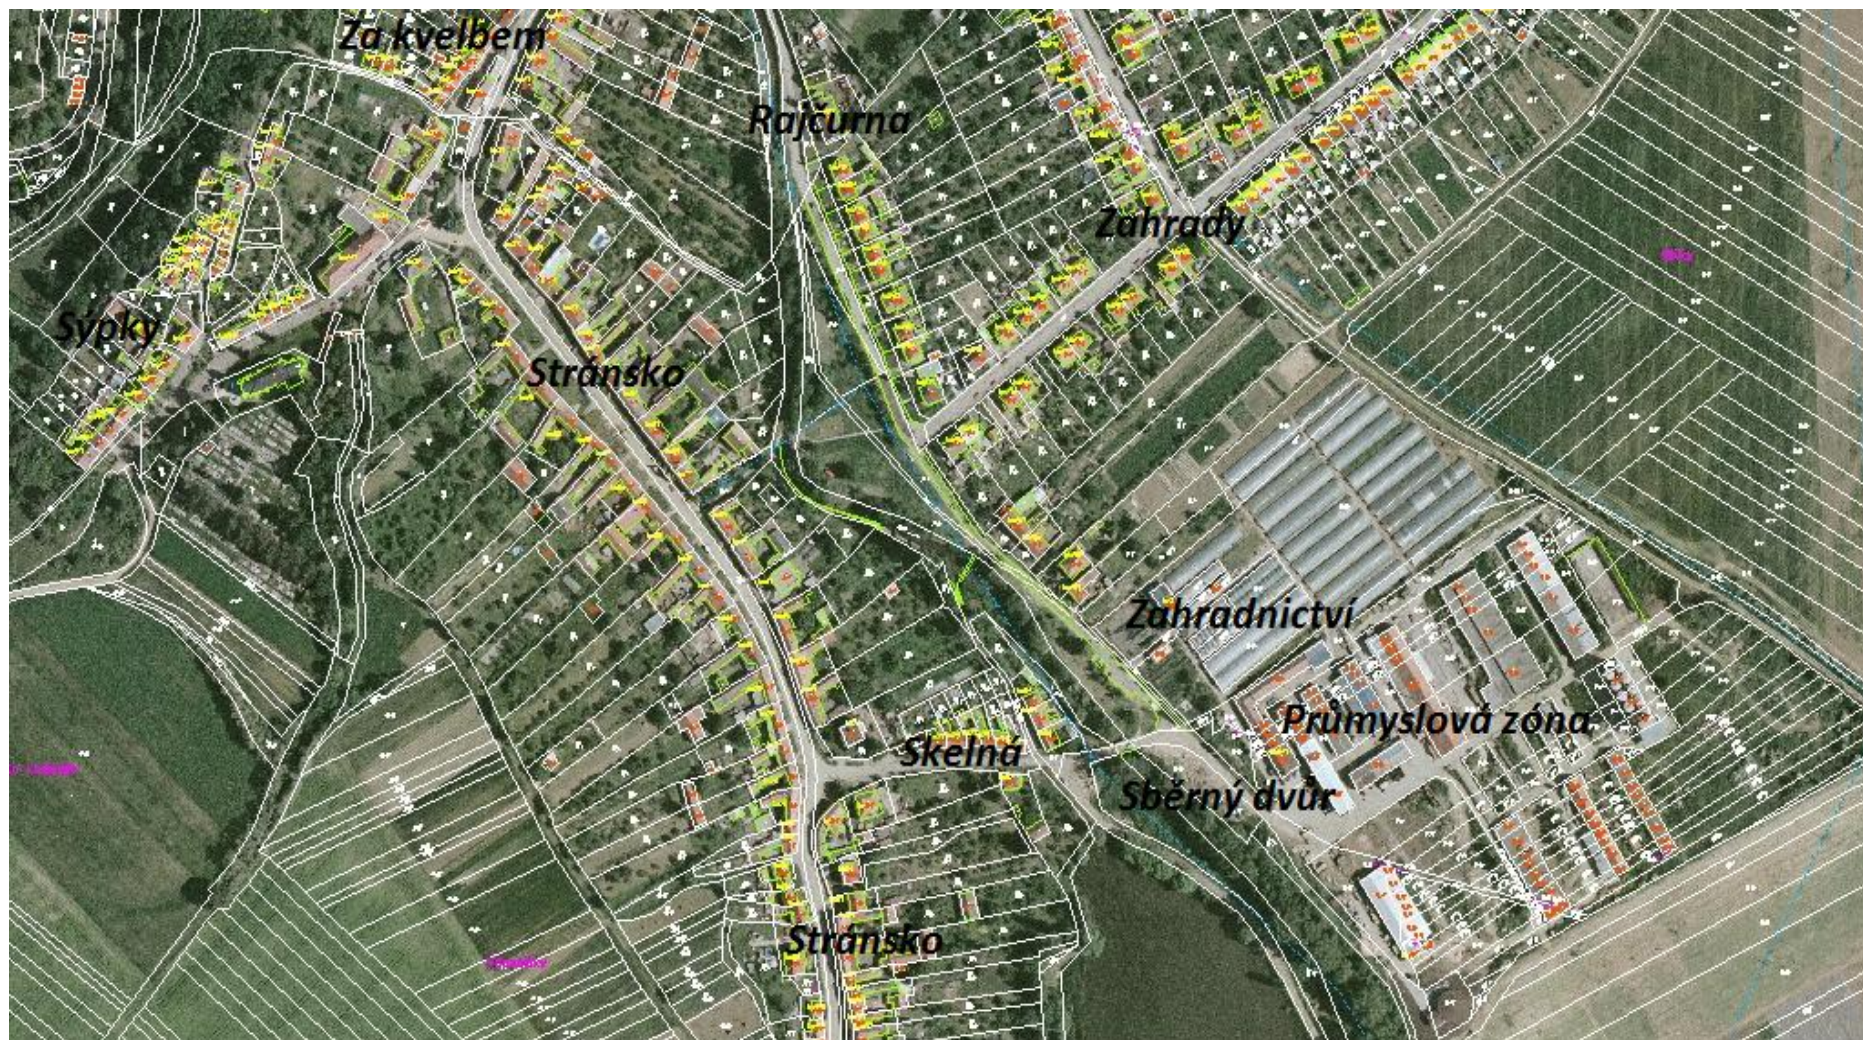

Popis ulic: Zahrady 2/2; Rajčurna 2/3; Skelná; Sýpky; Stránsko 1/2.

VEŘEJNÉ PROSTRANSTVÍ – OBEC OTASLAVICE

(Příloha č. 1 k OZV 4/2019 - str.2)

VYMEZENÍ ZPOPLATNĚNÉHO VEŘEJNÉHO PROSTRANSTVÍ